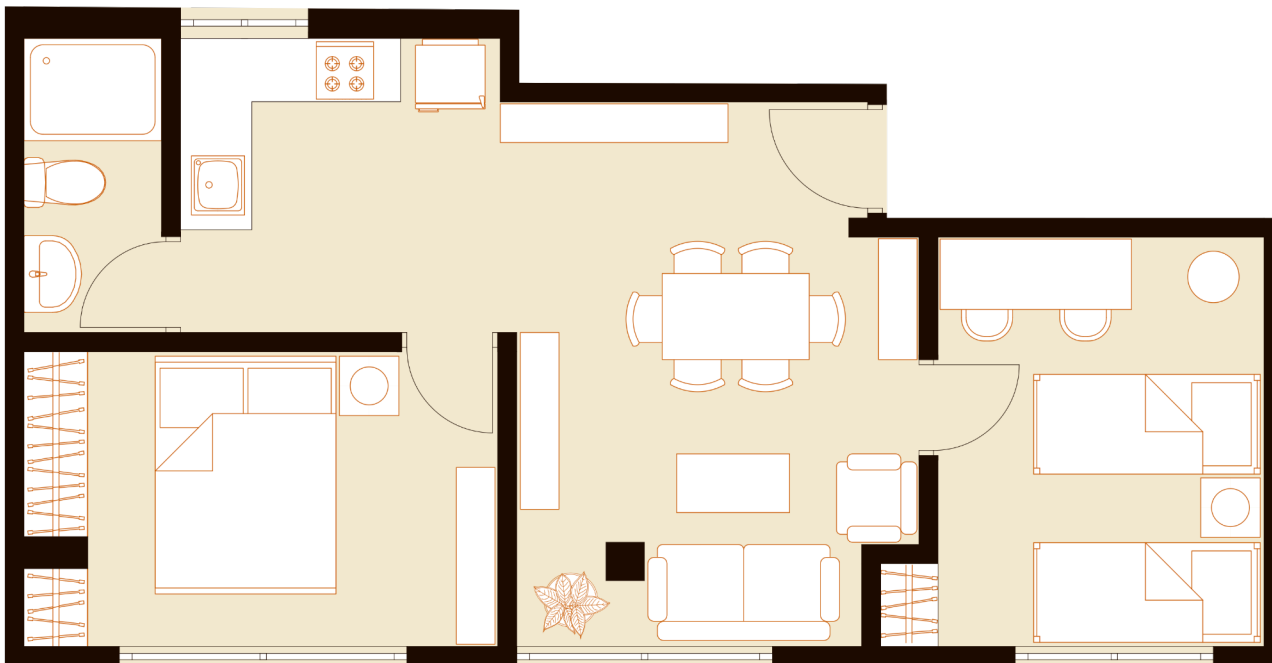

## Departamento 1er piso

Amplia sala

02 dormitorios

Amplia cocina/comedor con  
mueblería alta y baja

Baño completo

Depósito

Patio/jardín

# 77.62 M<sup>2</sup>

**+ Áreas comunes**

Servicios: Gas natural con medidor independiente, agua y luz con contómetro interno

Inmueble independizado (transferencia individual)

\*Las imágenes y planos son de referenciales y/o pueden contener elementos como mobiliario que no están incluidos dentro del precio de venta.

### Minidepartamento con vista a la calle 2do piso

Sala/comedor/cocina integrada

02 dormitorios

Baño completo

### Minidepartamento con diseño abierto 2do piso

Sala/comedor/cocina

02 dormitorios

Baño completo

Lavadero

**45.30 M<sup>2</sup>**

**+ Áreas comunes**

Servicios: Gas natural con medidor independiente, agua y luz con contómetro interno