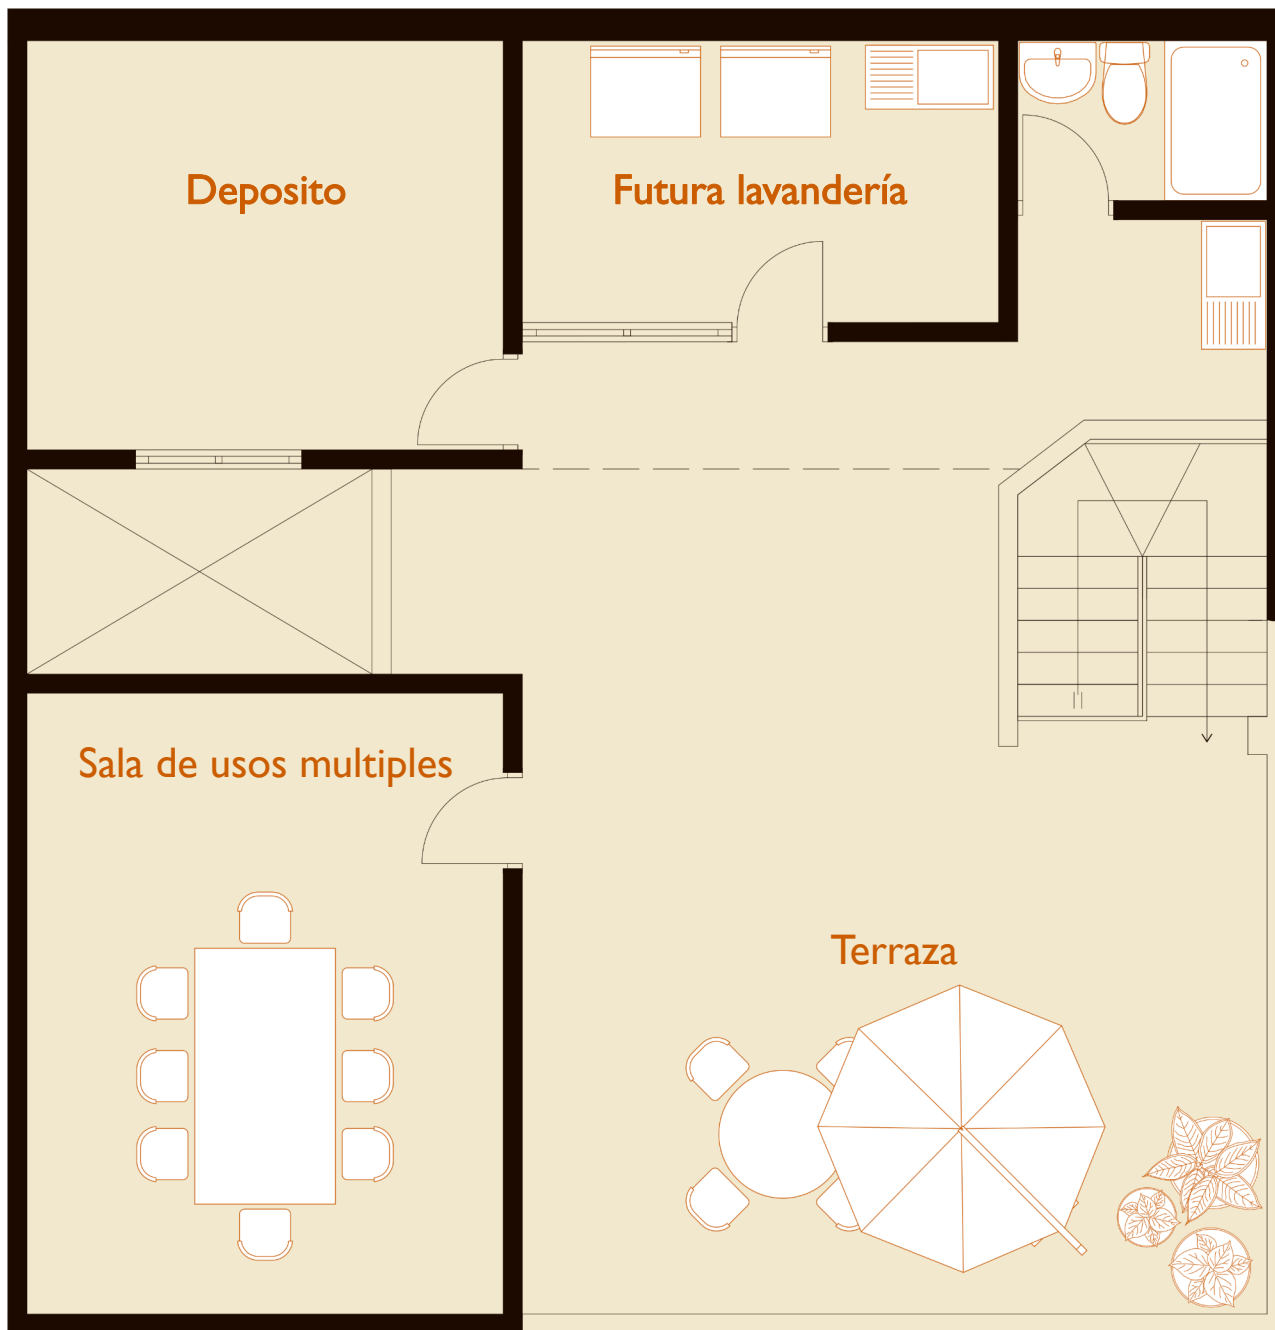

Espacio para ti y tu familia

Amplia terraza (uso común)

Sala de usos múltiples

02 depósitos

Baño completo

Lavandería

Tendedero

89.90 M²

Terraza y tendederos de uso común. *Los ambientes podrían usarse como mini-dpto independiente: sala/comedor/cocina, 2 dormitorios y baño completo.

*Las imágenes y planos son de referenciales y/o pueden contener elementos como mobiliario que no están incluidos dentro del precio de venta.