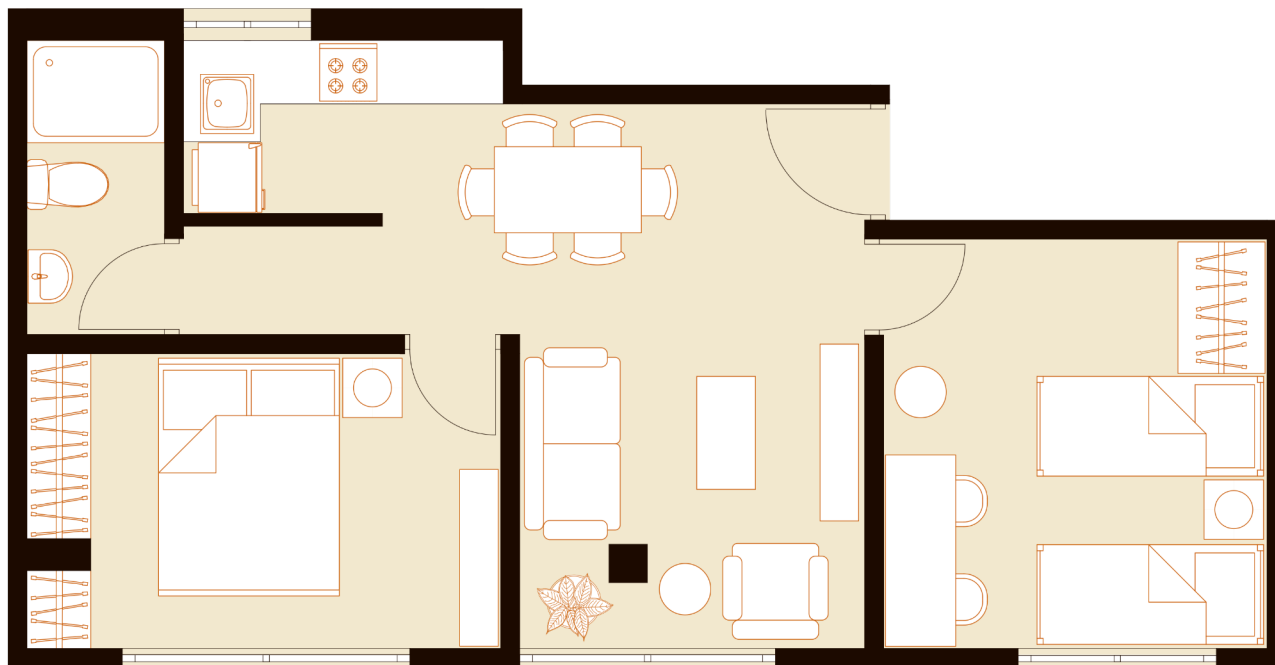

**Minidepartamento
con vista a la calle 3er piso**

Sala/comedor/cocina integrada

02 dormitorios

Baño completo

43.94 M²

+ Áreas comunes

Servicios: Agua y luz con contómetro interno

Inmueble independizado (transferencia individual)

*Las imágenes y planos son de referenciales y/o pueden contener elementos como mobiliario que no están incluidos dentro del precio de venta.