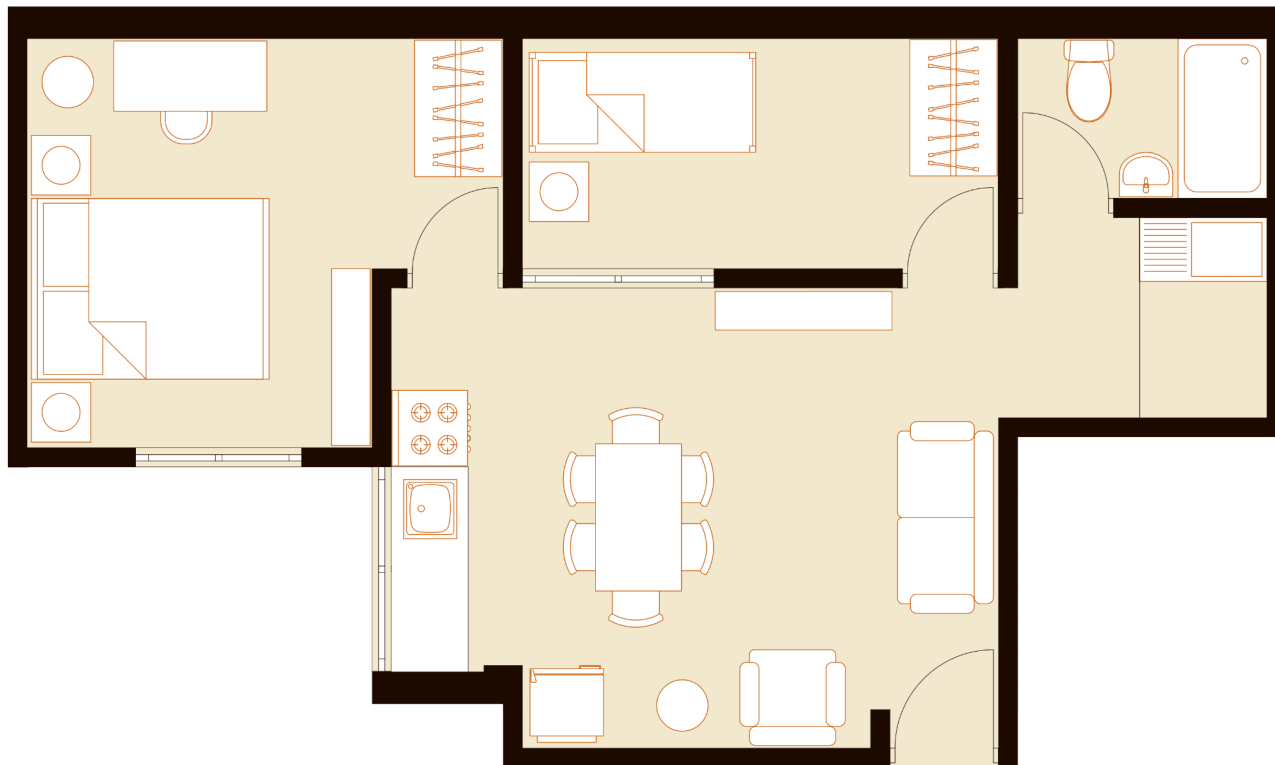

## Departamento 1er piso

Amplia sala

02 dormitorios

Amplia cocina/comedor con  
mueblería alta y baja

Baño completo

Depósito

Patio/jardín

### Minidepartamento con diseño abierto 2do piso

Sala/comedor/cocina

02 dormitorios

Baño completo

Lavadero

**45.30 M<sup>2</sup>**

**+ Áreas comunes**

Servicios: Gas natural con medidor independiente, agua y luz con contómetro interno

Sala/comedor/cocina integrada

02 dormitorios

Baño completo

**43.94 M<sup>2</sup>**

**+ Áreas comunes**

Servicios: Agua y luz con contómetro interno

Inmueble independizado (transferencia individual)

\*Las imágenes y planos son de referenciales y/o pueden contener elementos como mobiliario que no están incluidos dentro del precio de venta.

### Minidepartamento con diseño abierto 3<sup>er</sup> piso

Sala/comedor/cocina

02 dormitorios

Baño completo

Lavadero

**45.30 M<sup>2</sup>**

**+ Áreas comunes**

Servicios: Agua y luz con contómetro interno