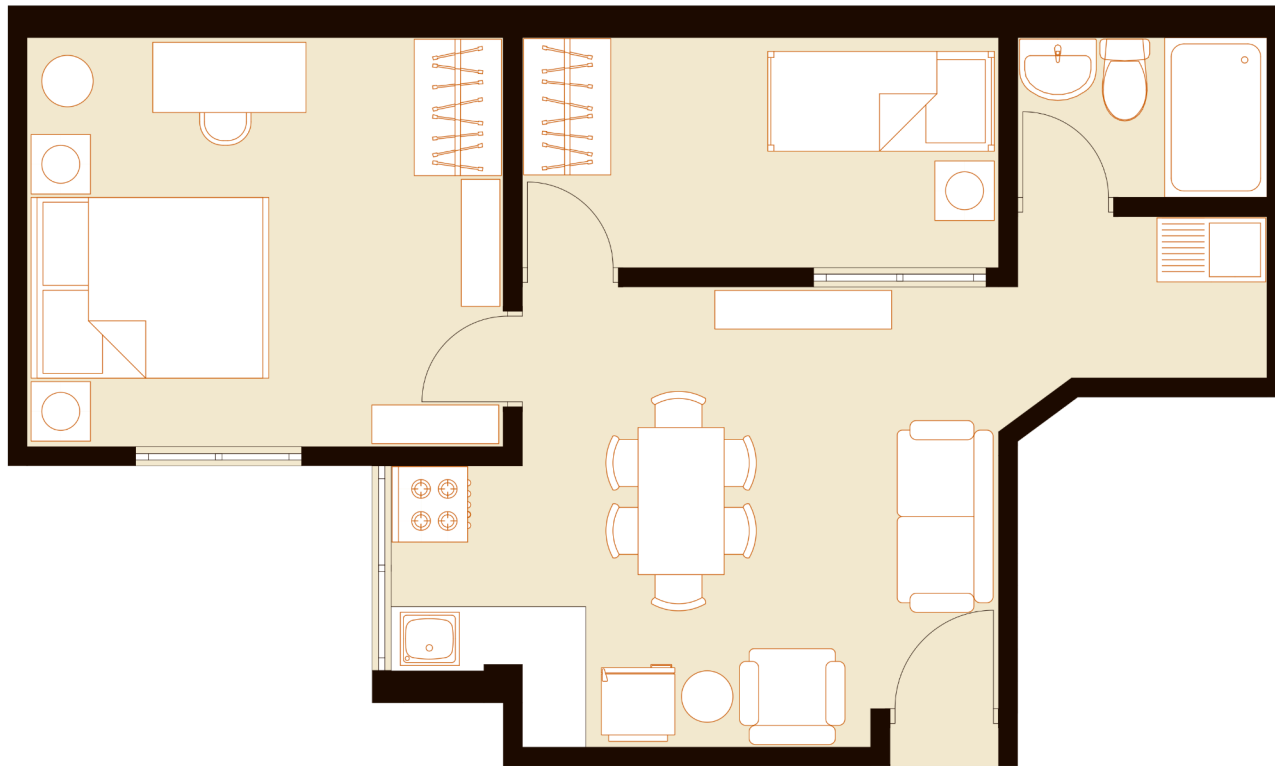

## Departamento 1er piso

Amplia sala

02 dormitorios

Amplia cocina/comedor con  
mueblería alta y baja

Baño completo

Depósito

Patio/jardín

### Minidepartamento con vista a la calle 2do piso

Sala/comedor/cocina integrada

02 dormitorios

Baño completo

# 43.94 M<sup>2</sup>

**+** Áreas comunes

Servicios: Gas natural con medidor independiente, agua y luz con contómetro interno

Inmueble independizado (transferencia individual)

\*Las imágenes y planos son de referenciales y/o pueden contener elementos como mobiliario que no están incluidos dentro del precio de venta.

### Minidepartamento con diseño abierto 2do piso

Sala/comedor/cocina

02 dormitorios

Baño completo

Lavadero

**45.30 M<sup>2</sup>**

**+ Áreas comunes**

Servicios: Gas natural con medidor independiente, agua y luz con contómetro interno